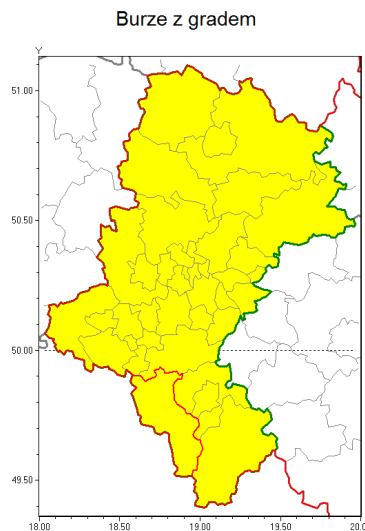

**Zasięg ostrzeżenia w województwie**

**Ostrzeżenie meteorologiczne Nr 46**

<b>Nazwa biura</b>	IMGW-PIB Biuro Prognoz Meteorologicznych w Krakowie
<b>Zjawisko/stopień zagrożenia</b>	Burze z gradem/ 1
<b>Obszar</b>	województwo łódzkie <b>powiat cieszyński</b>
<b>Ważność</b>	od godz. 11:00 dnia 07.06.2019 do godz. 21:00 dnia 07.06.2019
<b>Przebieg</b>	Prognozuje się wystąpienie burz z opadami deszczu miejscami od 20 mm do 30 mm oraz porywami wiatru do 65 km/h. Miejscami możliwe grad.
<b>Prawdopodobieństwo wystąpienia zjawiska(%)</b>	80%
<b>Uwagi</b>	Brak.
<b>Dyrektor synoptyk IMGW-PIB</b>	Grzegorz Mikutel
<b>Godzina i data wydania</b>	godz. 07:37 dnia 07.06.2019
<b>SMS</b>	IMGW-PIB OSTRZEŻENIE: BURZE Z GRADEM/1 łódzkie/cieszyński od 11:00/07.06 do 21:00/07.06.2019 deszcz 30 mm, porywy 65 km/h.